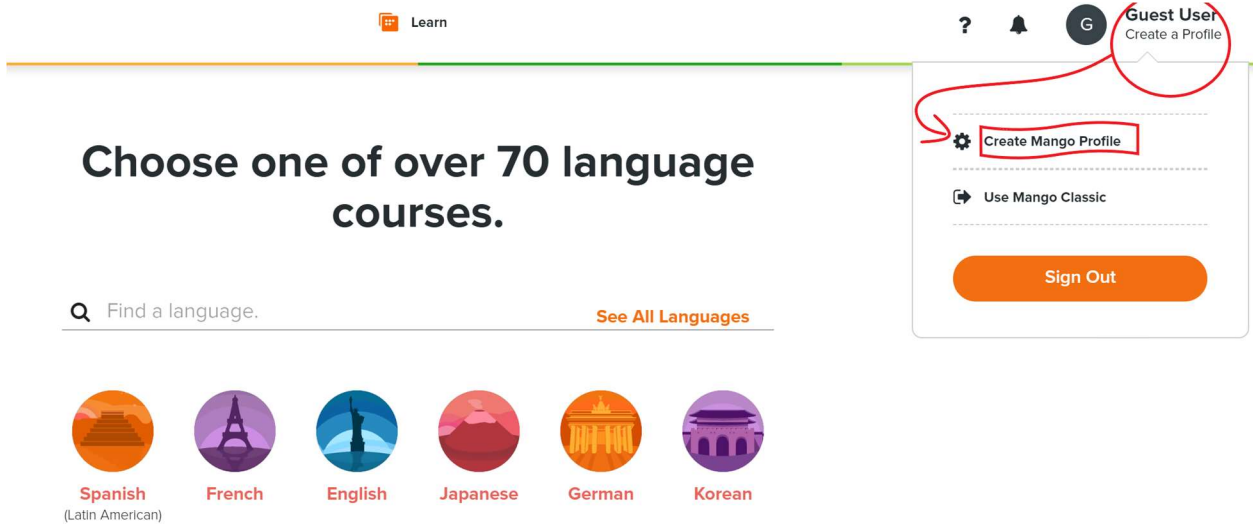

ZONGULDAK BÜLENT ECEVİT ÜNİVERSİTESİ

Mango Languages Dil Öğrenme Programı'na girmek için,

- Üniversitenizin internet ağından

<https://connect.mangolanguages.com/bulent/start>

Linkine girmeniz gerekmektedir. Burada karşınıza Bülent Ecevit Üniversitesi Mango Giriş Sayfası gelecektir.

- Tanımlı IP aralığında olduğunuz için sayfanın ortasında Profil girişi kısmının en altında bulunan misafir girişi ile Mango içeriğini kullanmaya başlayabilir ya da Sağ üst köşede bulunan Sign UP sekmesini tıklayıp profil oluşturabilirsiniz.

- Misafir girişi yapmanız durumunda da yine sağ üst köşedeki Guest Profile kısmını tıklayıp profil oluşturma hakkınız devam eder.

Choose one of over 70 language courses.

-Farklı dil seçeneklerini buradan görüntüleyebilirsiniz.